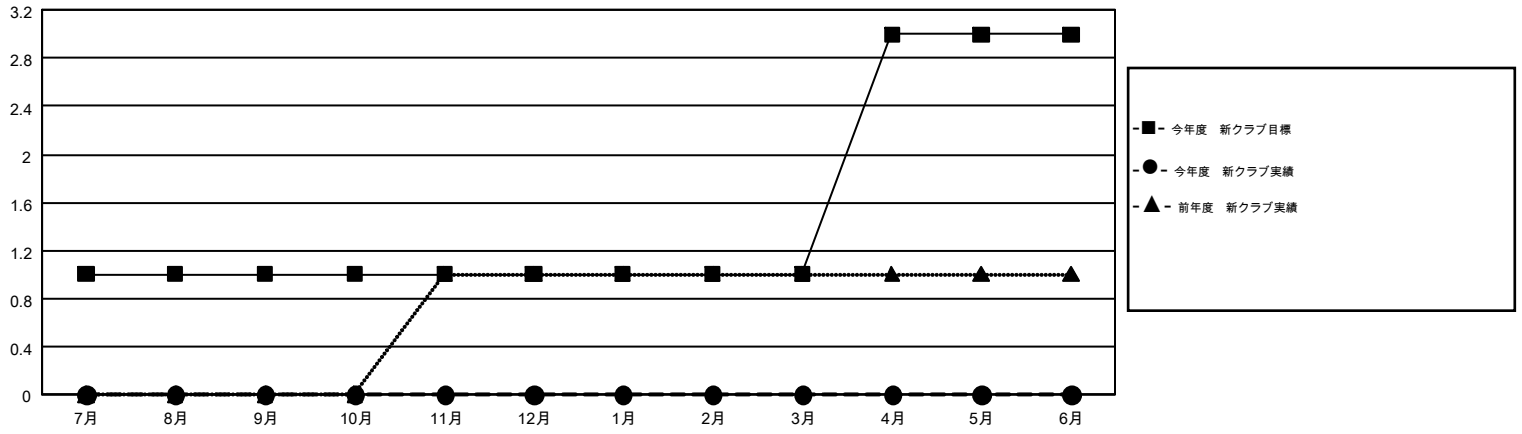

GMT MONTHLY MEMBERSHIP PROGRESS REPORT

Results as of: 12/31/2018

Multiple District 331

LOCATION: JAPAN

GMT: MASAYOSHI MARUYAMA, YASUHISA NAKAMURA

GMT会則地域 5

クラブ				名			
結果: 2018-2019				結果: 2018-2019			
四半期	新クラブ目標	新クラブ	解散クラブ	四半期	会員純増目標	会員増強実績	退会者(転籍を含む)実際
7月/8月/9月	1	0	0	7月/8月/9月	115	203	105
10月/11月/12月	0	0	1	10月/11月/12月	85	79	119
1月/2月/3月	0	0	0	1月/2月/3月	60	0	0
4月/5月/6月	2	0	0	4月/5月/6月	80	0	0

新クラブ目標及び実績累計

会員目標及び実績累計

解散クラブ: 1	115 CLUBS OF 204 一名以上の新会員を登録	男女別 男性 5,753 (80.15%) 女性 1,425 (19.85%)
退会者 物故会員 35 クラブ解散 13 その他 176 合計 224	会員累計データを見るには、ここをクリック	世帯主/家族会員合計 2,268 国際会費半額の家族会員 1,218