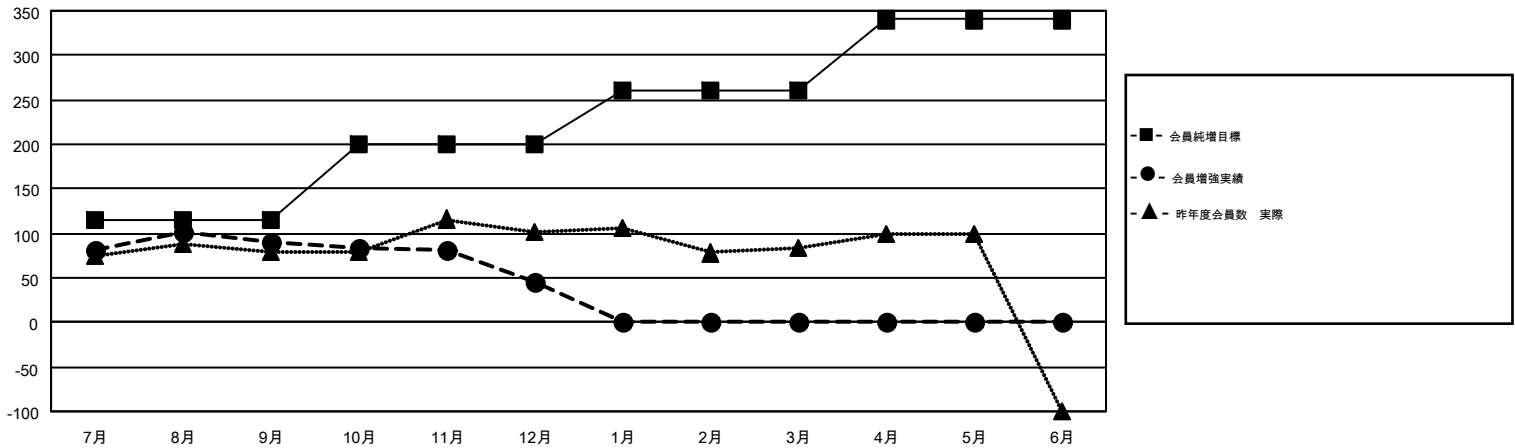

GMT MONTHLY MEMBERSHIP PROGRESS REPORT

Results as of: 12/31/2018

Multiple District 331

LOCATION: JAPAN

GMT: MASAYOSHI MARUYAMA, YASUHISA NAKAMURA

GMT会則地域 5

クラブ				名			
結果: 2018-2019				結果: 2018-2019			
四半期	新クラブ目標	新クラブ	解散クラブ	四半期	会員純増目標	会員増強実績	退会者(転籍を含む)実際
7月/8月/9月	1	0	0	7月/8月/9月	115	203	105
10月/11月/12月	0	0	1	10月/11月/12月	85	79	119
1月/2月/3月	0	0	0	1月/2月/3月	60	0	0
4月/5月/6月	2	0	0	4月/5月/6月	80	0	0

新クラブ目標及び実績累計

会員目標及び実績累計

解散クラブ: 1	115 CLUBS OF 204 一名以上の新会員を登録	男女別 男性 5,753 (80.15%) 女性 1,425 (19.85%)
退会者 物故会員 35 クラブ解散 13 その他 176 合計 224	会員累計データを見るには、ここをクリック	世帯主/家族会員合計 2,268 国際会費半額の家族会員 1,218